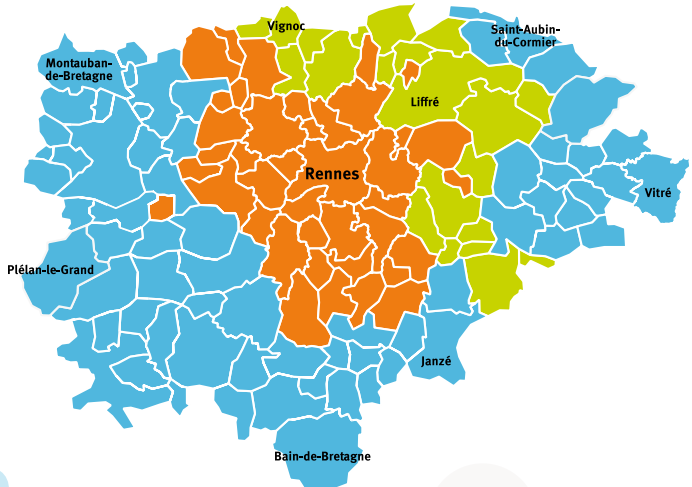

ZONES

d'intervention

1

Rennes métropole

Acigné
Betton
Bourgbarré
Brécé
Bruz
Cesson-Sévigné
Chantepie
Chartres-de-Bretagne
Chavagne
Cintré
Corps-Nuds
Gévezé
Laillé
La Chapelle-des-Fougeretz
La Chapelle-Thouarault
Langan
Le Rheu
Le Verger
L'Hermitage
Montgermont
Mordelles
Nouvoitou
Noyal-Châtillon-sur-Seiche
Orgères
Pacé
Parthenay-de-Bretagne
Pont-Péan
Rennes
Romillé
Saint-Armel
Saint-Erblon
Saint-Gilles
Saint-Grégoire
Saint-Jacques-de-la-Lande
Saint-Sulpice-la-Forêt
Thorigné-Fouillard
Vern-sur-Seiche
Veizin-le-Coquet

2

Villes du Pays de Rennes

Chancé
Chasné-sur-Illet
Châteaugiron
Domloup
Dourdain
Ercé-près-Liffré
La Bouëxière
La Mézière
Langouët
Liffré
Melesse
Montreuil-le-Gast
Mouzé
Noyal-sur-Vilaine
Ossé
Pire-sur-Seiche
Saint-Aubin-d'Aubigné
Saint-Aubin-du-Pavail
Saint-Germain-sur-Ille
Servon-sur-Vilaine
Vignoc

3

Villes hors du Pays de Rennes

Amanlis	Gosné	Maxent	Cormier
Bain-de-Bretagne	Goven	Mernel	Saint-Didier
Baulon	Guichen	Montauban-de-Bretagne	Saint-Gonlay
Bédée	Guignen	Monterfil	Saint-Jean-sur-Vilaine
Bléruais	Iffendic	Montfort-sur-Meu	Saint-Malo-de-Phily
Boisgerivilly	Janzé	Montreuil-sous-Pérouse	Saint-Malon-sur-Mel
Bourg-des-Comptes	La Chapelle-Bouëxic	Pancé	Saint-Maugan
Bovel	La Chapelle-du-Lou	Pléchâtel	Saint-Péran
Bréal-sous-Montfort	La Nouaye	Plélan-le-Grand	Saint-Senoux
Breteil	Lassy	Pleumeleuc	Saint-Thuriel
Brie	Le Lou-du-Lac	Pocé-les-Bois	Saint-Uniac
Campel	Le Petit-Fougeray	Poligné	Saulnières
Champeaux	Le Sel-de-Bretagne	Saint-Aubin-des-Landes	Talensac
Chanteloup	Livré-sur-Changeon	Marpire	Torcé
Châteaubourg	Lohéac	Maure-de-Bretagne	Treffendel
Cornillé	Louvigné-de-Bais		Val-d'Ilzé
Crevin	Marpire		Vitré
Domagné			